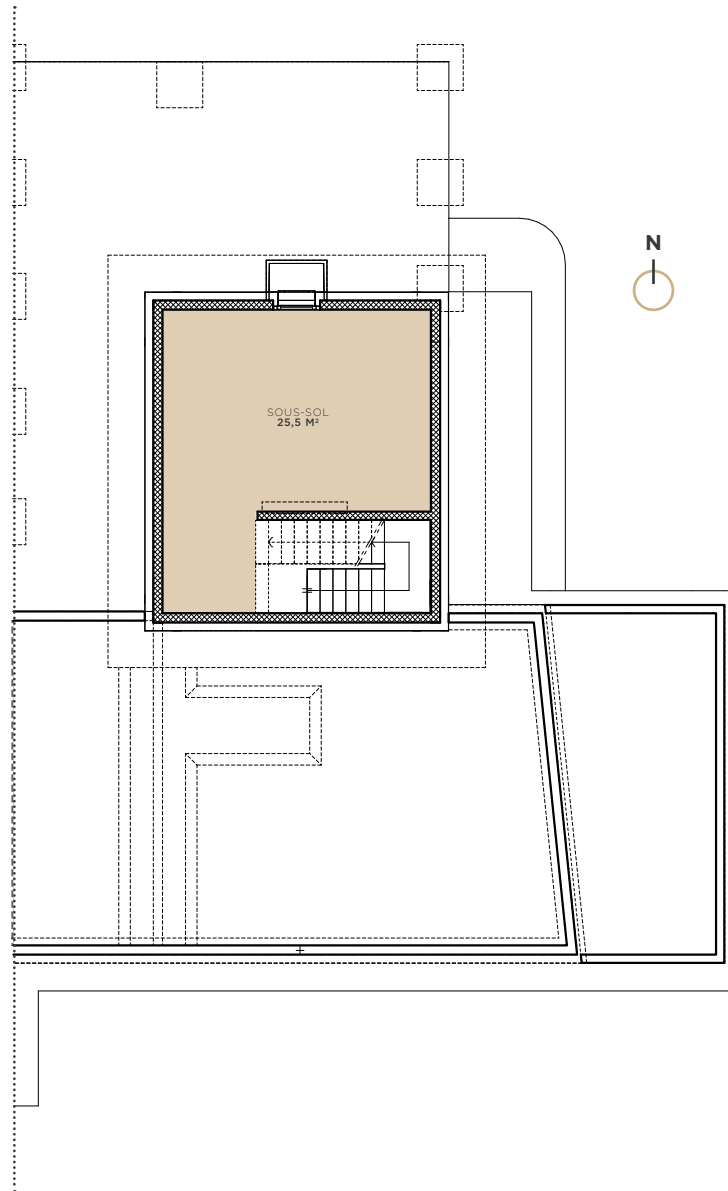

ONE & ONE
LA TOUR DE PEILZ

VILLA B • RDC

Prix: nous consulter

SURFACE UTILE 230 M²
SURFACE TERRASSES 67 M²
SURFACE DE LA PARCELLE 805 M²

ONE-N-ONE.CH

deRham

dR
PRESTIGE
SELECTION

ONE & ONE
LA TOUR DE PEILZ

VILLA B • 1^{ER}

Prix: nous consulter

SURFACE UTILE 230 M²
SURFACE TERRASSES 67 M²
SURFACE DE LA PARCELLE 805 M²

ONE-N-ONE.CH

deRham

dR
PRESTIGE
SELECTION

ONE & ONE
LA TOUR DE PEILZ

VILLA B • SOUS-SOL
Prix: nous consulter

SURFACE UTILE 230 M²
SURFACE TERRASSES 67 M²
SURFACE DE LA PARCELLE 805 M²

ONE-N-ONE.CH

deRham

dR
PRESTIGE
SELECTION