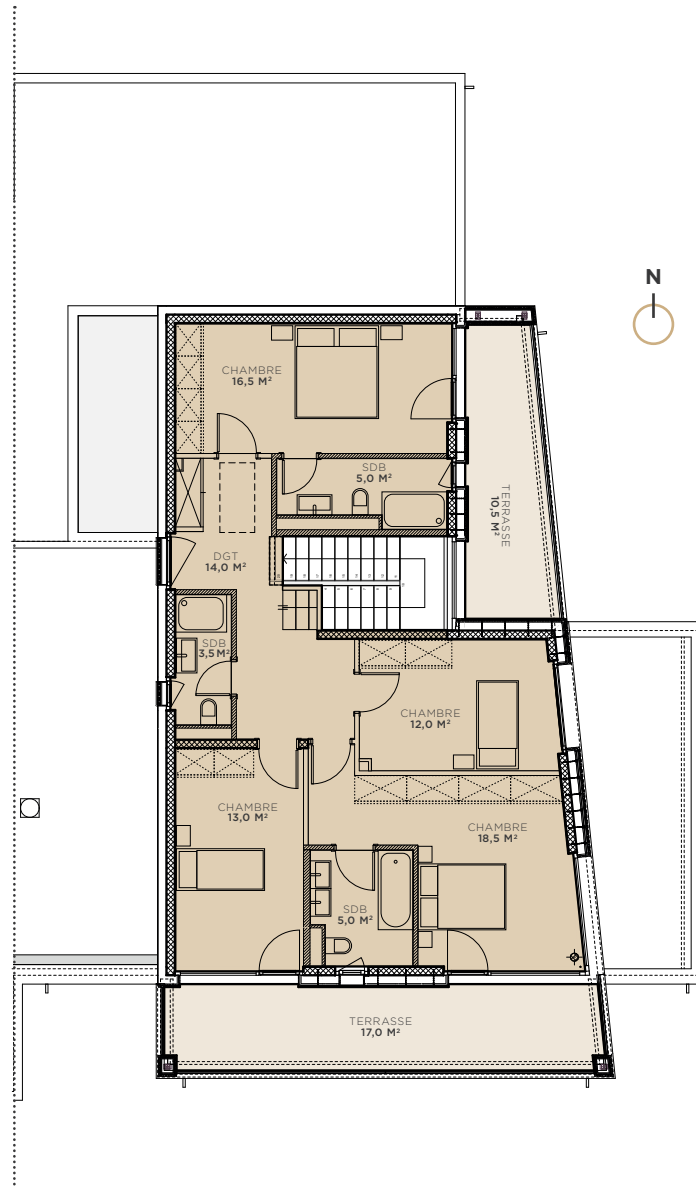

ONE & ONE
LA TOUR DE PEILZ

VILLA B • RDC

Prix: nous consulter

SURFACE UTILE 230 M²
SURFACE TERRASSES 67 M²
SURFACE DE LA PARCELLE 805 M²

ONE-N-ONE.CH

deRham

dR
PRESTIGE
SELECTION

ONE & ONE
LA TOUR DE PEILZ

VILLA B • 1^{ER}

Prix: nous consulter

SURFACE UTILE 230 M²
SURFACE TERRASSES 67 M²
SURFACE DE LA PARCELLE 805 M²

ONE-N-ONE.CH

deRham

dR
PRESTIGE
SELECTION

ONE & ONE
LA TOUR DE PEILZ

VILLA B • SOUS-SOL
Prix: nous consulter

SURFACE UTILE 230 M²
SURFACE TERRASSES 67 M²
SURFACE DE LA PARCELLE 805 M²

ONE-N-ONE.CH

deRham

dR
PRESTIGE
SELECTION