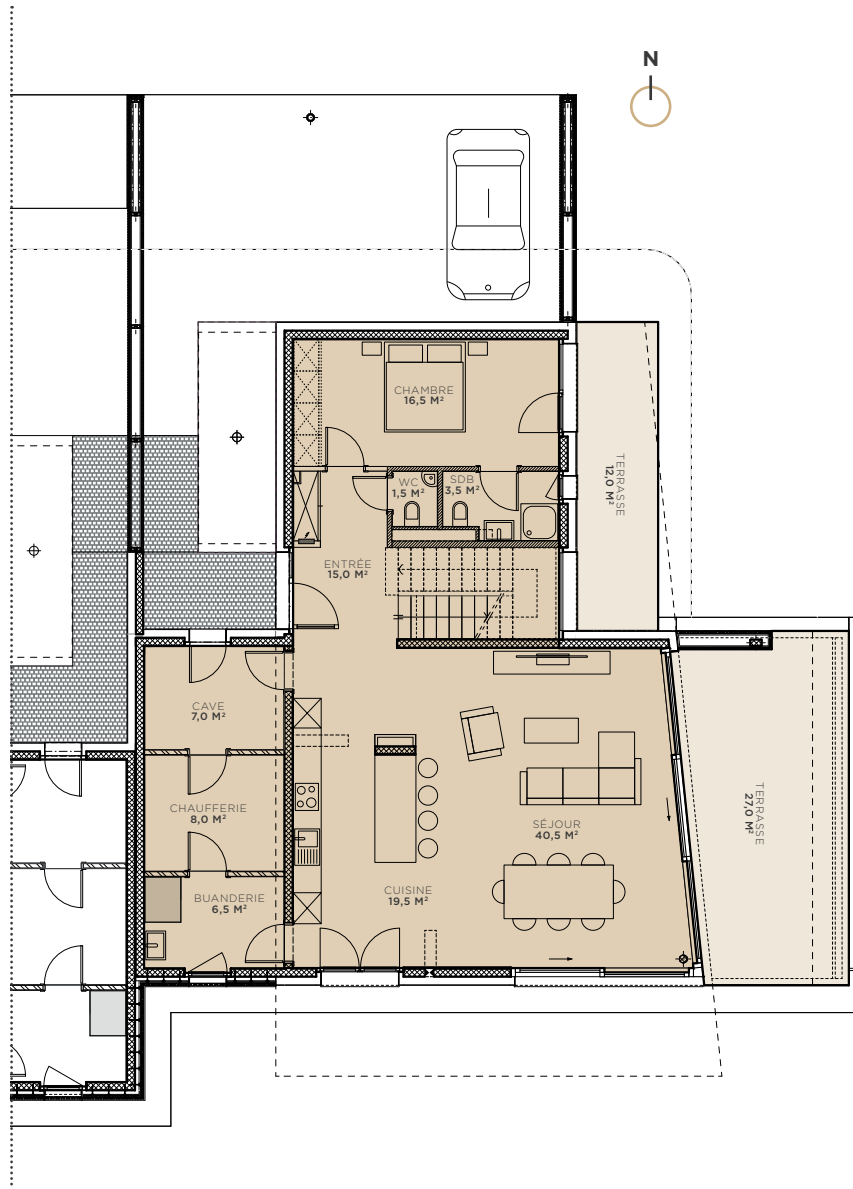

ONE & ONE
LA TOUR DE PEILZ

VILLA B • RDC

Prix: nous consulter

SURFACE UTILE 230 M²
SURFACE TERRASSES 67 M²
SURFACE DE LA PARCELLE 805 M²

ONE-N-ONE.CH

deRham

dR
PRESTIGE
SELECTION

ONE & ONE
LA TOUR DE PEILZ

VILLA B • 1^{ER}

Prix: nous consulter

SURFACE UTILE 230 M²
SURFACE TERRASSES 67 M²
SURFACE DE LA PARCELLE 805 M²

ONE-N-ONE.CH

deRham

dR
PRESTIGE
SELECTION

ONE & ONE
LA TOUR DE PEILZ

VILLA B • SOUS-SOL
Prix: nous consulter

SURFACE UTILE 230 M²
SURFACE TERRASSES 67 M²
SURFACE DE LA PARCELLE 805 M²

ONE-N-ONE.CH

deRham

dR
PRESTIGE
SELECTION